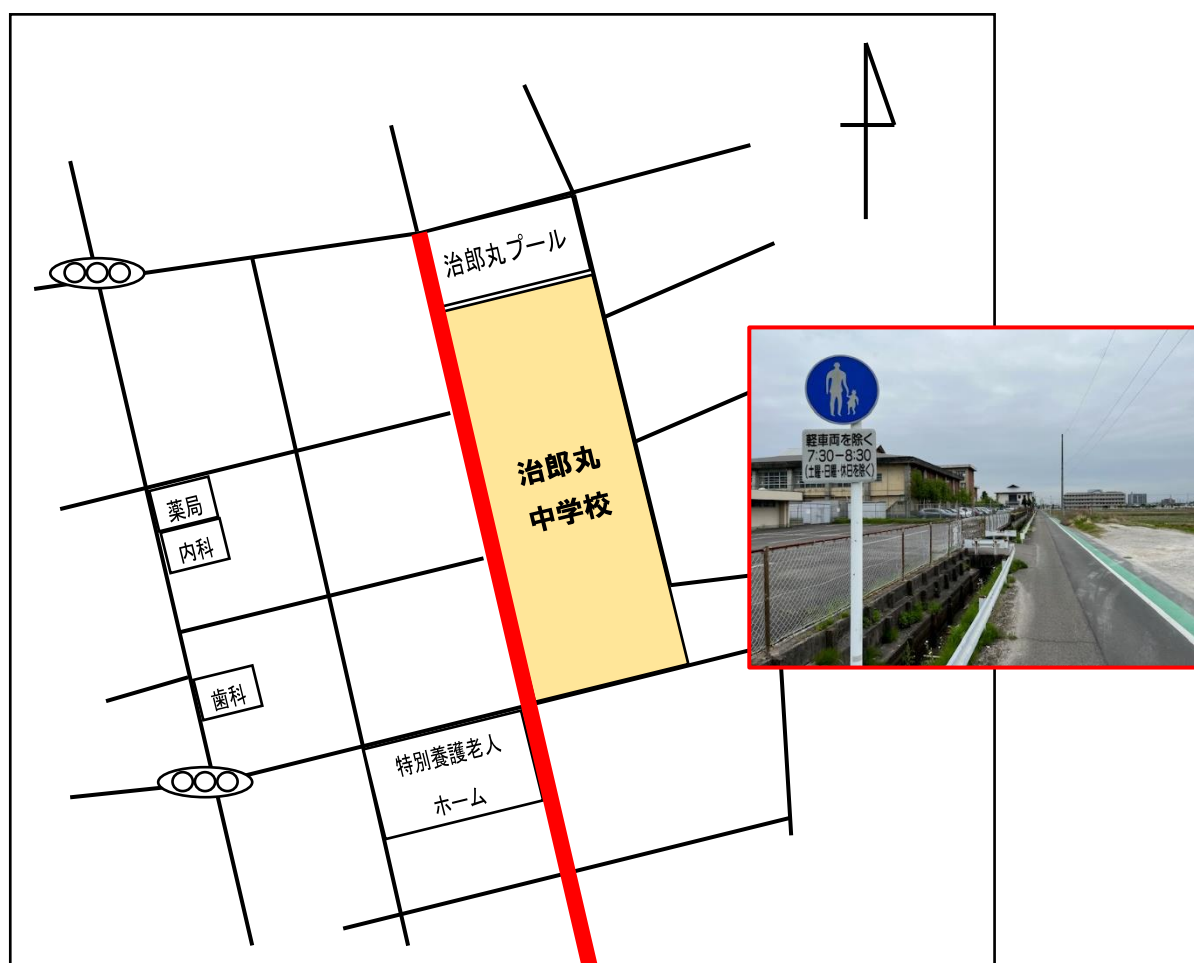

学校西側の道路の通行禁止時間帯について

学校西側の道路（下図の赤線）は、「スクールゾーン」に設定されており、午前7時30分から午前8時30分までの間、自動車は通行することができませんので、ご理解とご協力をよろしくお願いいたします。

※ 本校職員は、稲沢警察署に「通行許可申請書」を提出しています。