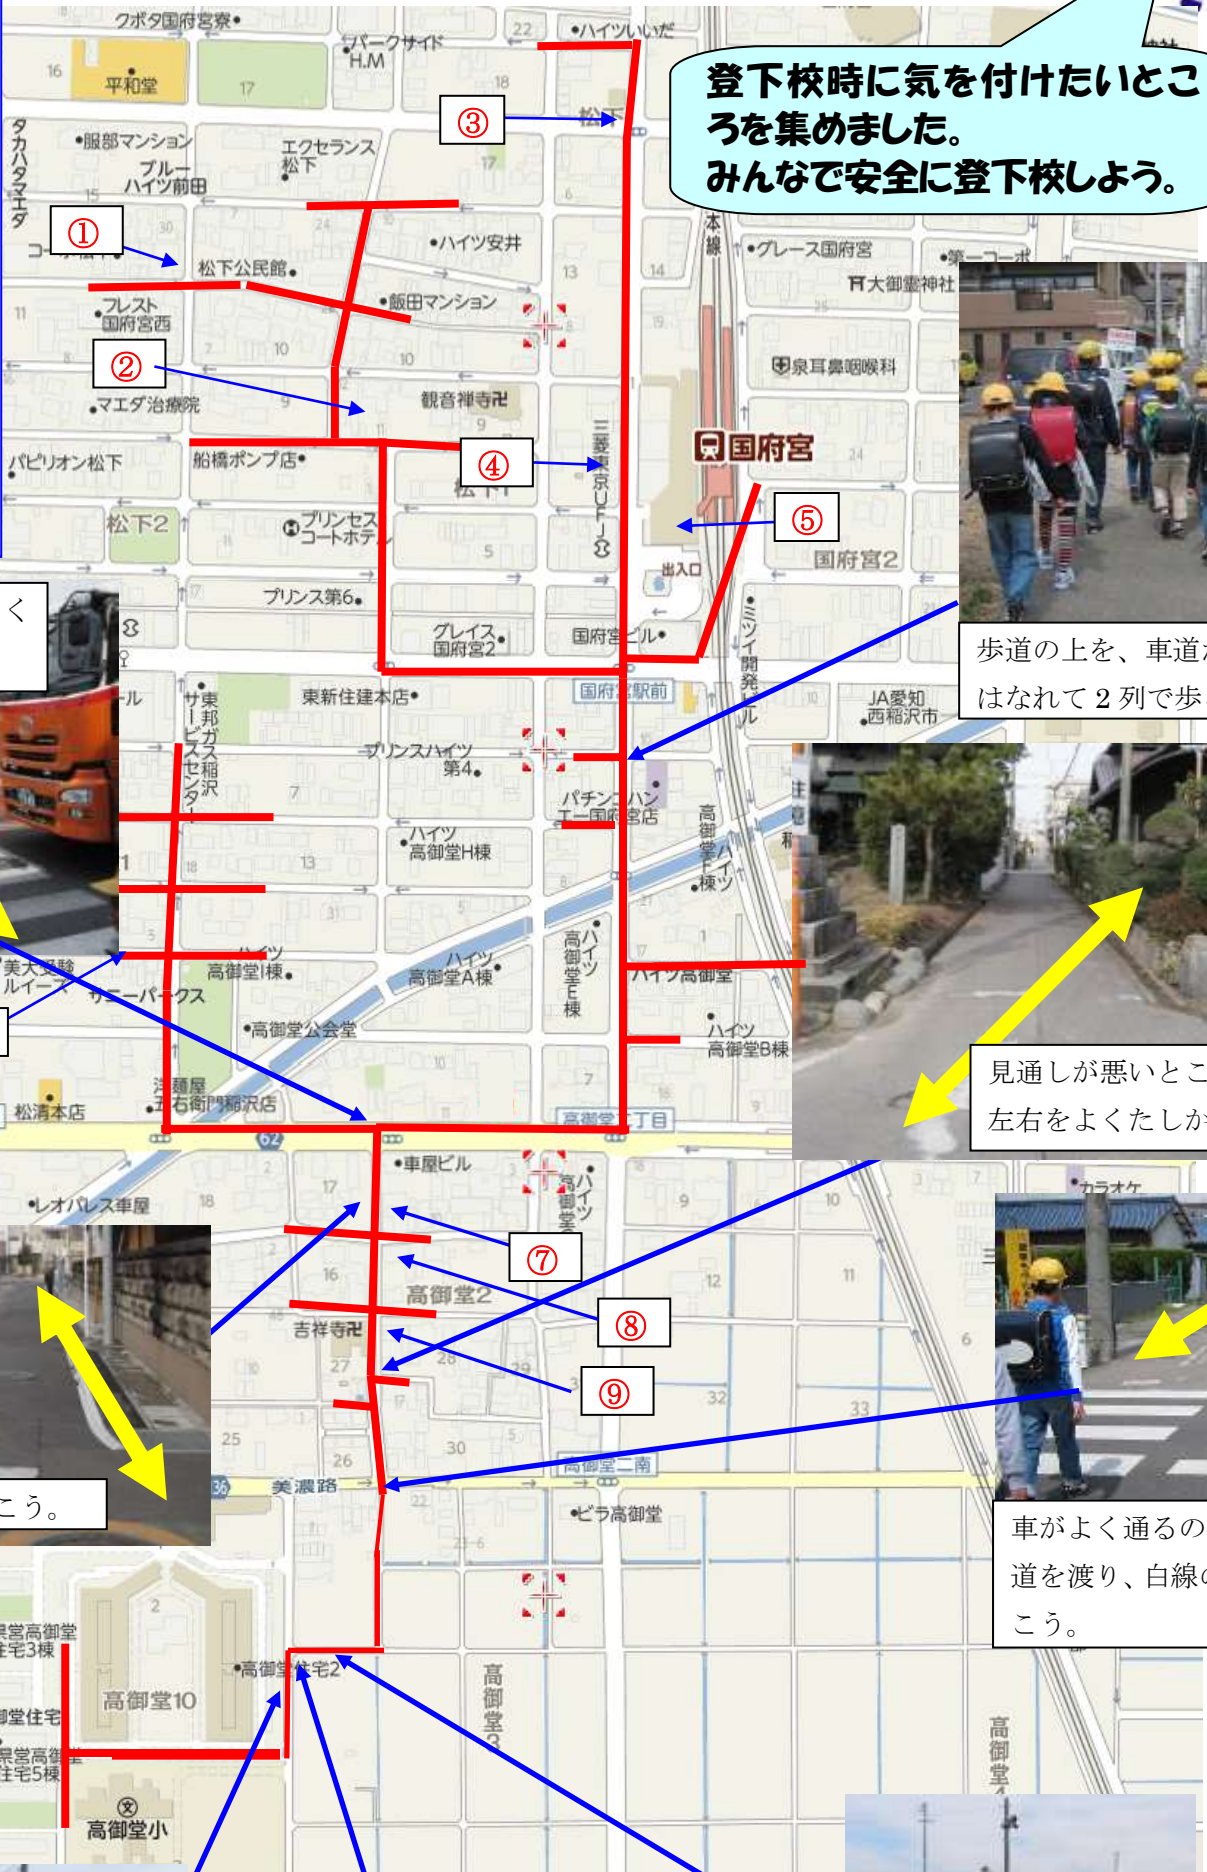

子ども 110 番の家

- ① 鈴木 孝治 様
- ② 林 茂 様
(中日新聞松清専売所)
- ③ 木村 隆 様
(木村歯科)
- ④ 伊藤 幸司 様
(矯正歯科いとう)
- ⑤ 遠山 佳伸 様
(遠山歯科医院)
- ⑥ 堀尾 靖 様
(堀尾食品)
- ⑦ 大津 英一 様
- ⑧ 小澤 力 様
- ⑨ 高田 修 様

令和3年度 稲沢市立高御堂小学校
通学路安全マップ

登下校時に気を付けたいところを集めました。
みんなで安全に登下校しよう。

歩道の上を、車道からはなれて2列で歩こう。

道幅が広いので、左右をよく見て急いで渡ろう。

見通しが悪いところでは、左右をよくたしかめよう。

広がらずに歩こう。

車がよく通るので、横断歩道を渡り、白線の内側を歩こう。

グリーンベルトを目印に白線の中を歩こう。

左右に気を付けてわたろう。

道がせまいので、駐車場を出入りする車に気をつけよう。