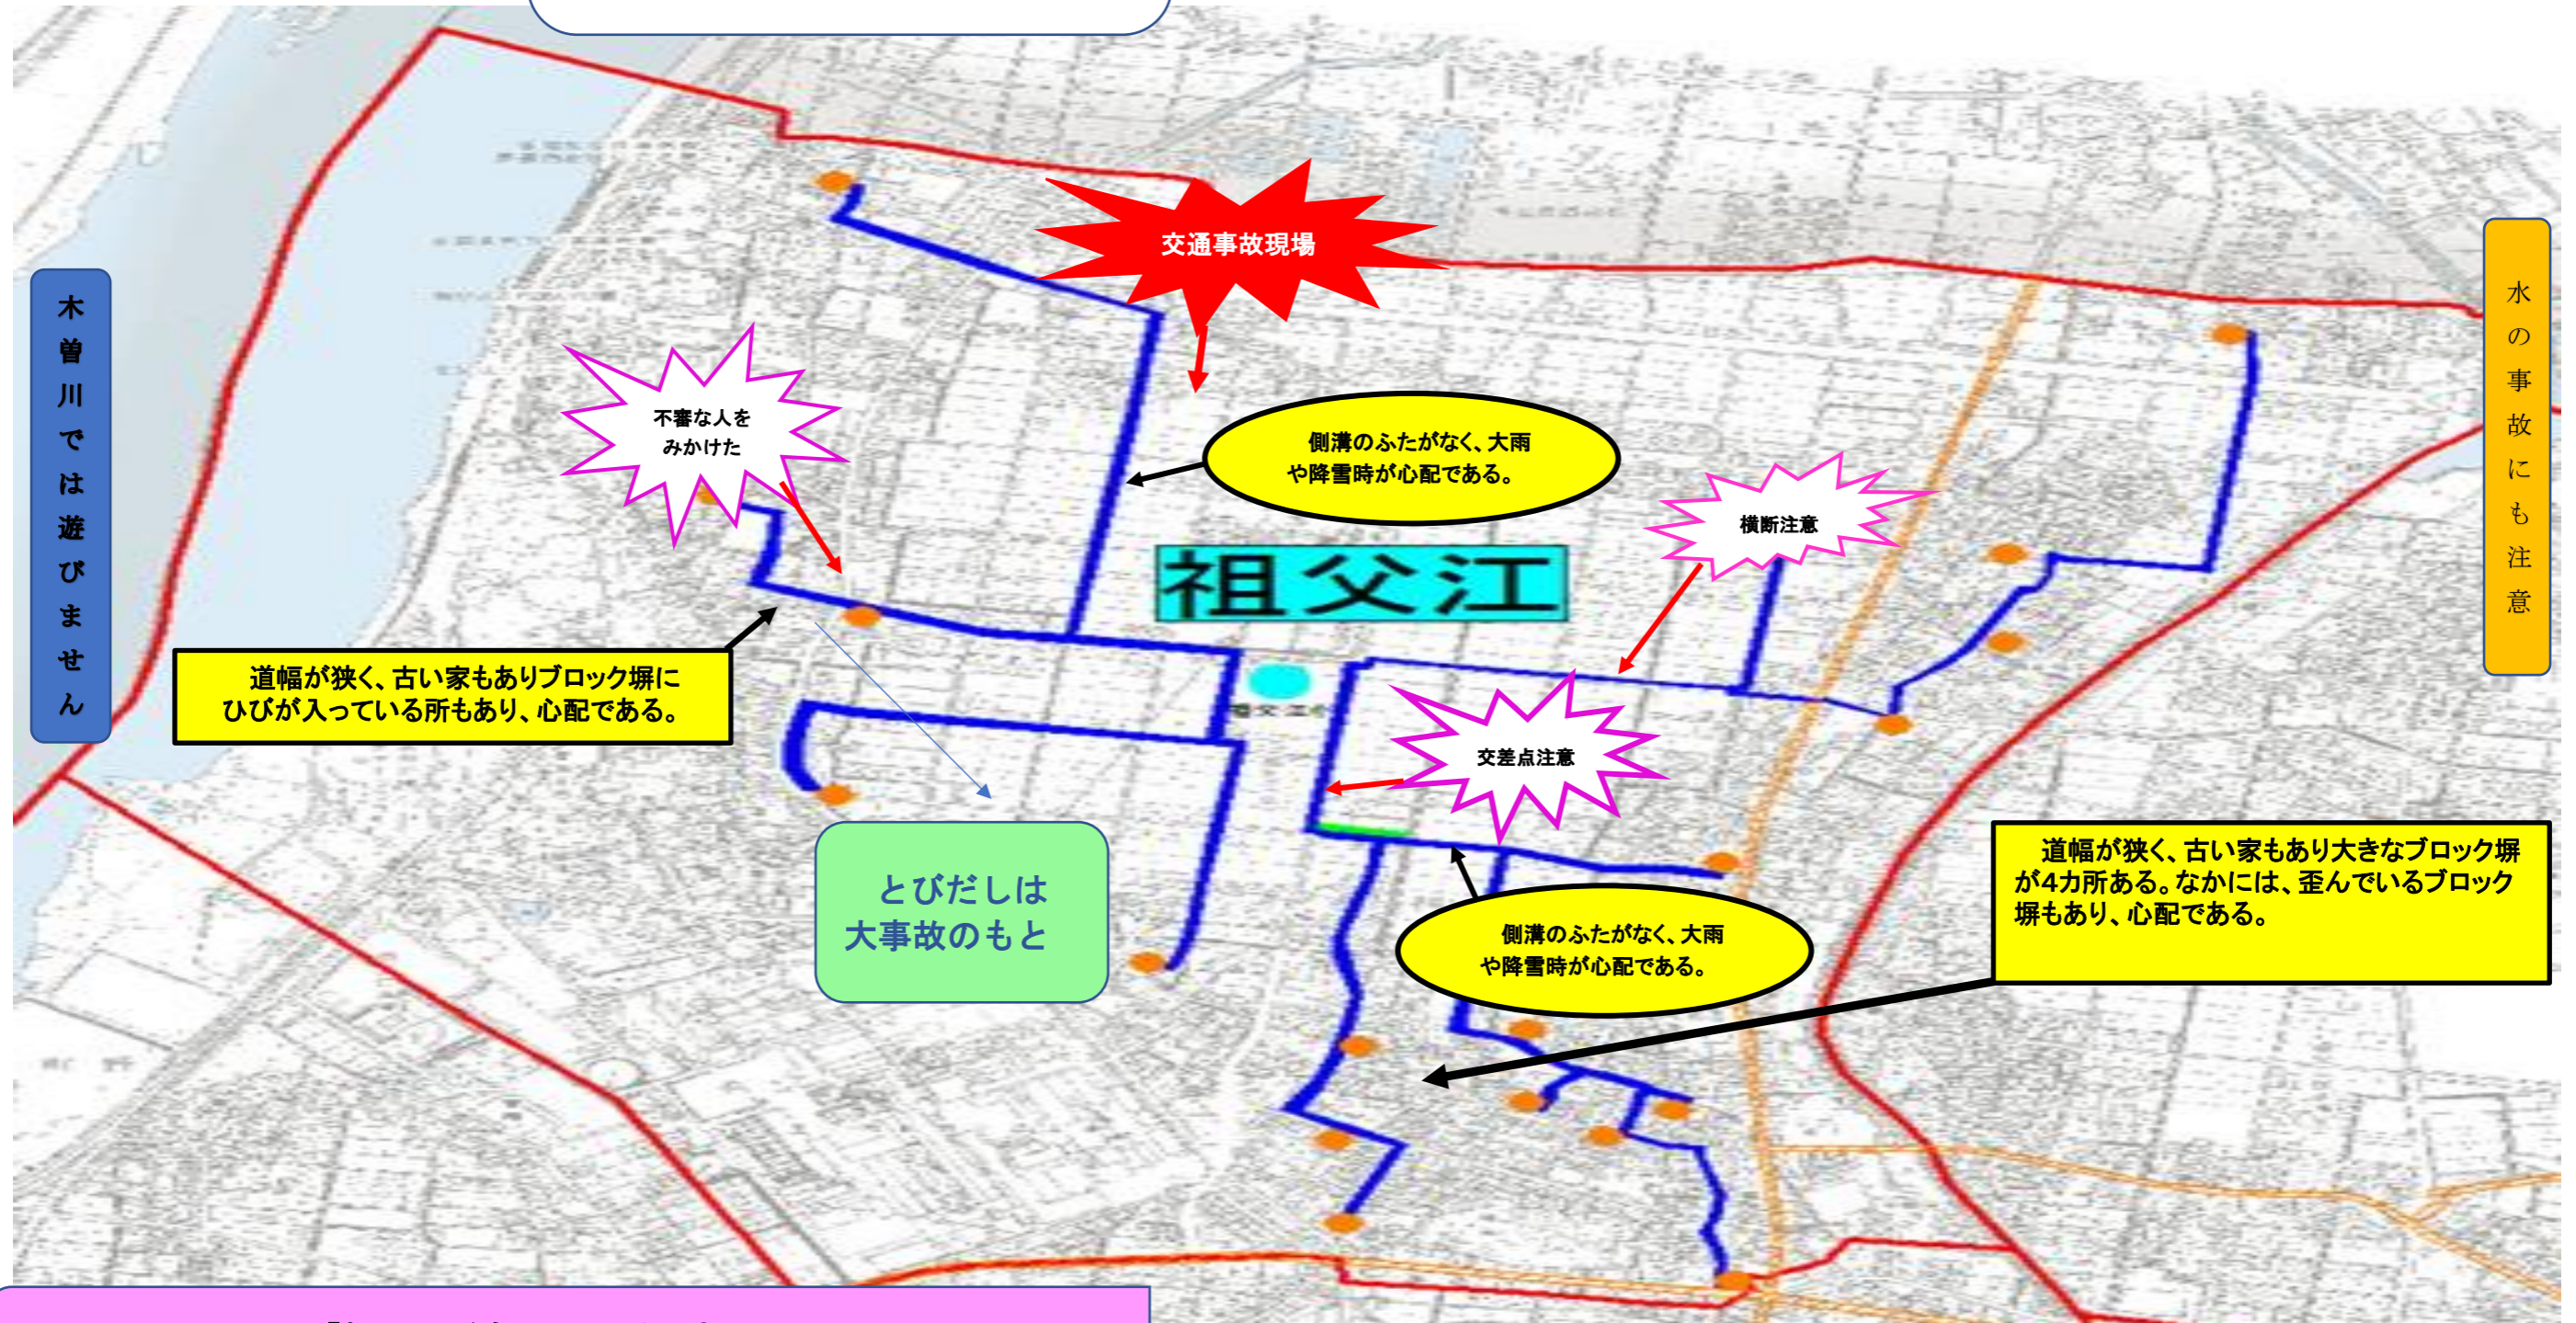

祖父江小学校安全マップ

2021. 4

「つみきおに」は
自分の身を守る

つ いていかない
み んなといつもいっしょ
き ちんとしらせる
お おごえでたすけをよぶ
に げる

祖父江小学校区には「祖子ども110番の家」があります。あぶないときは、「祖子ども110番の家」の旗のあるところに逃げ込みましょう