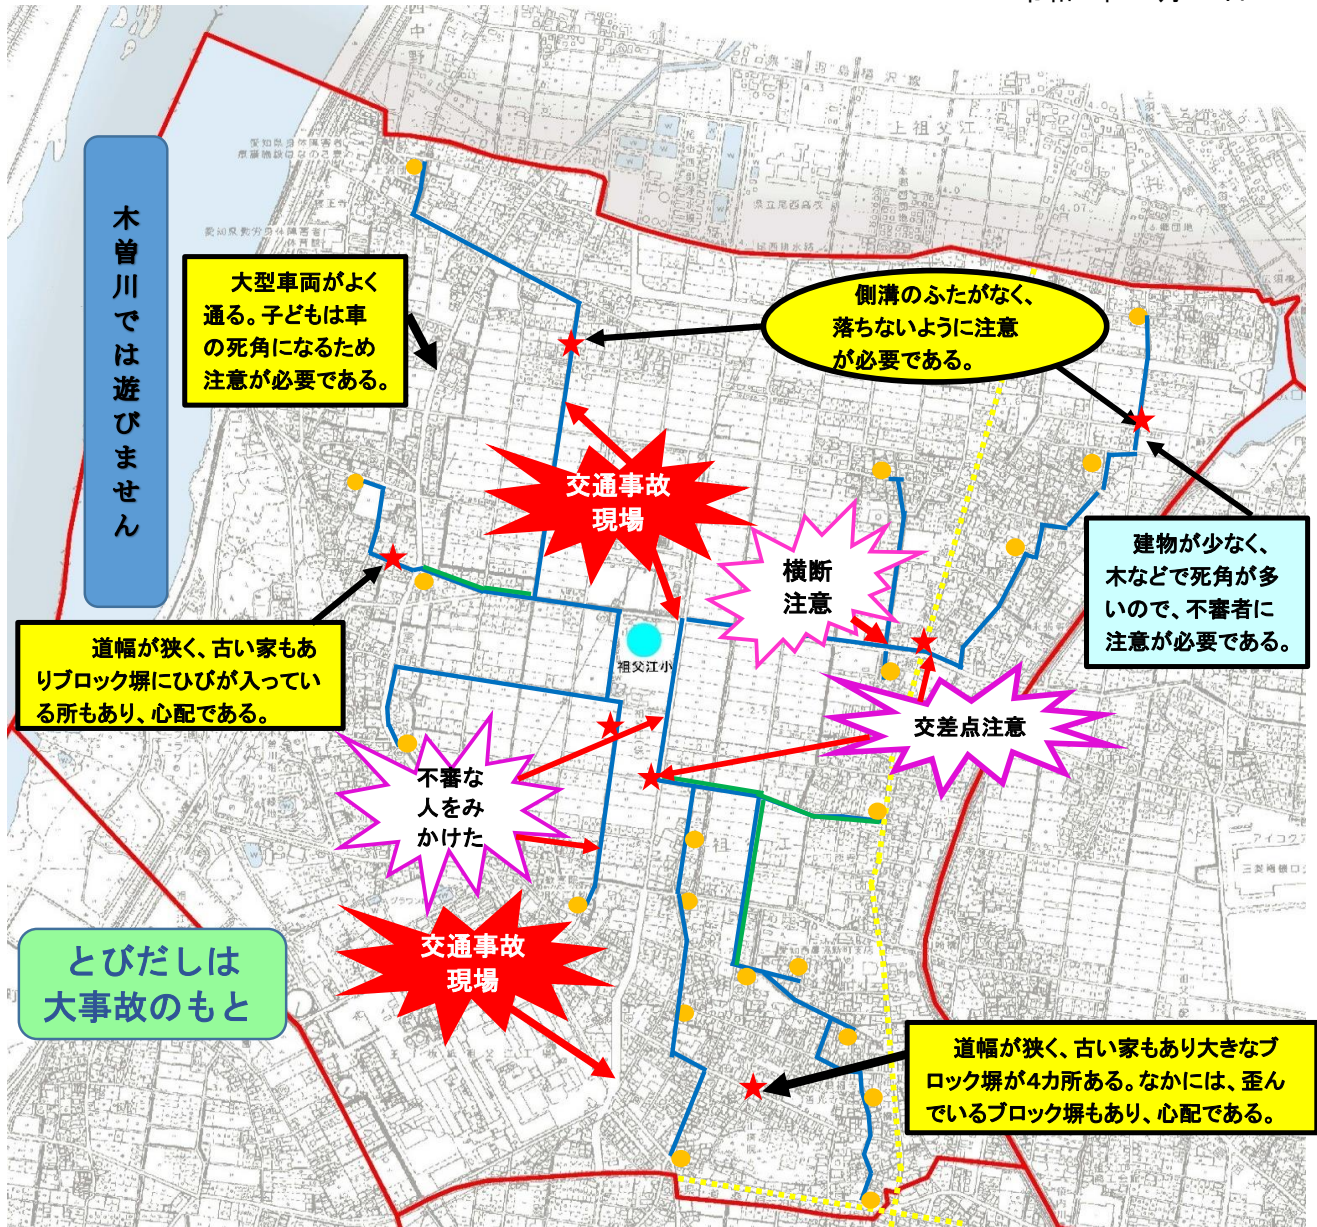

令和8年度 祖父江小学校区安全マップ

令和8年 4月 6日

凡例 ● 集合場所 — 通学路 県管理道路 — グリーンベルト ★ 危険箇所

「つみきおに」は自分の身を守る

つみきおに
 ついていかない
 みんなといつもいっしょ
 ちんとしらせる
 おごえでたすけをよぶ
 げる

祖父江小学校区には「祖小防犯協力家庭（子ども110番の家）」があります。あぶないときは、ピンク色の旗のあるところに逃げ込みましょう。また、稲沢警察署の依頼を受けた子ども110番の家もあります。白色のプレートのある家です。