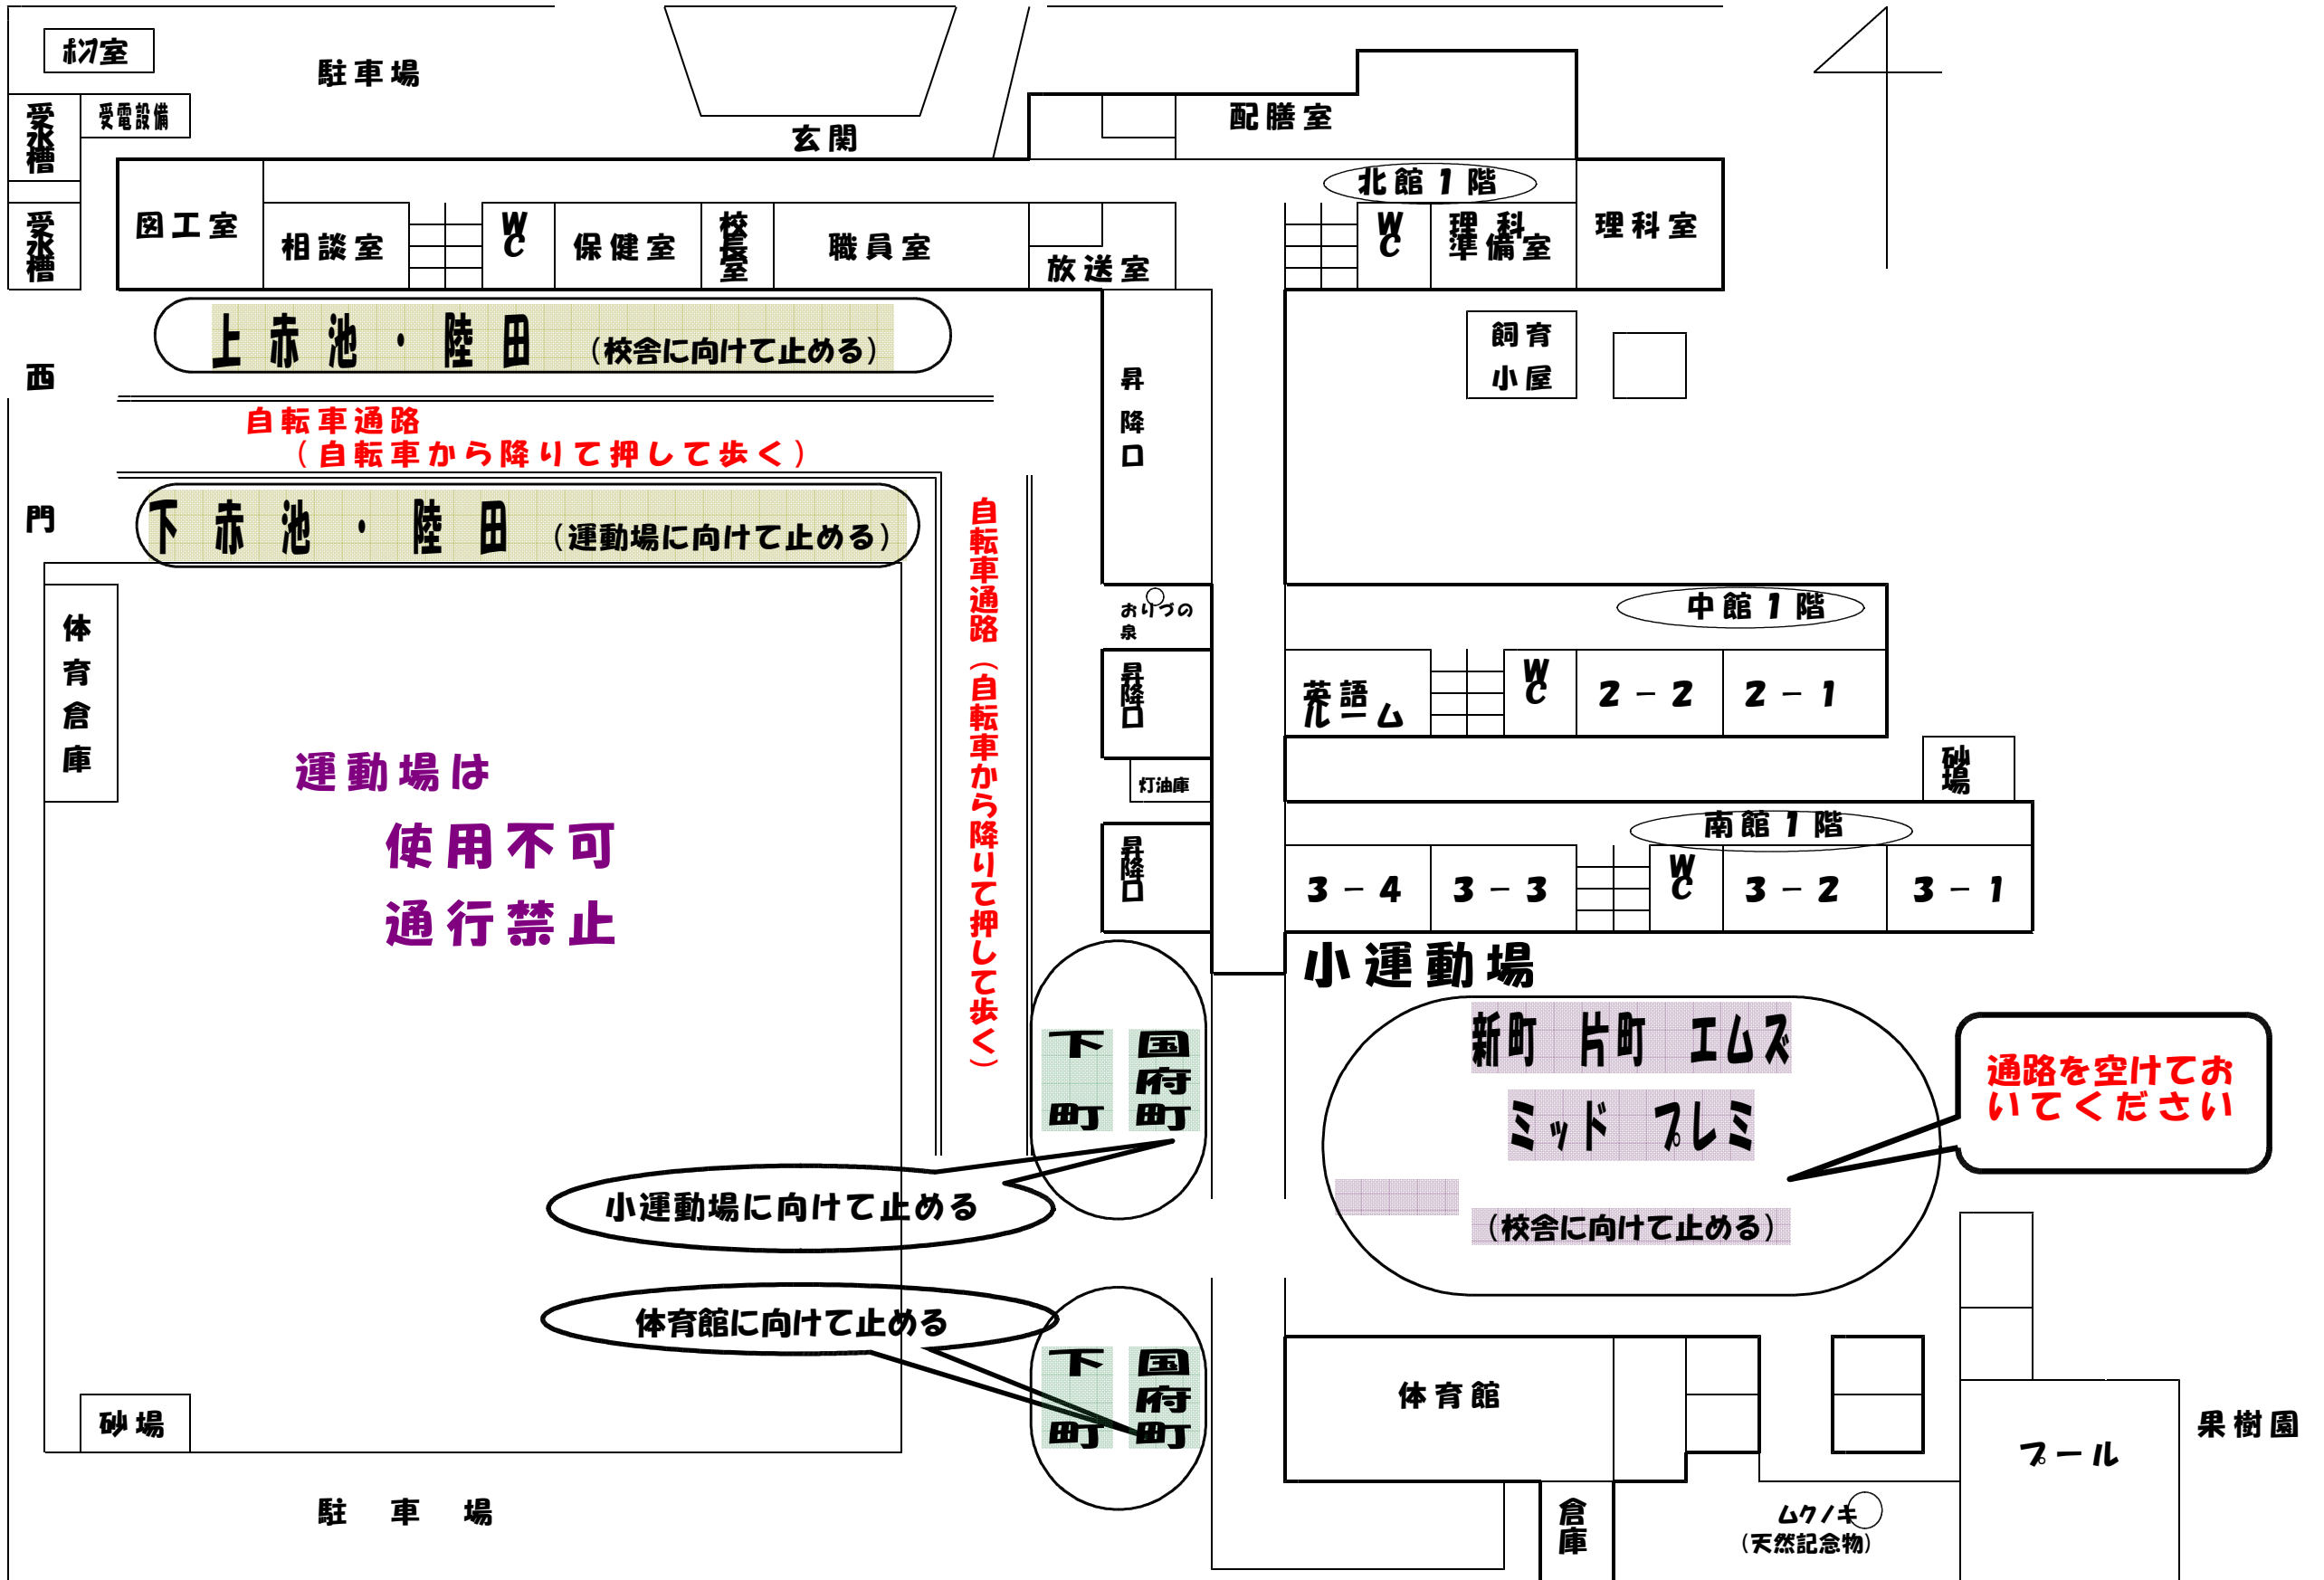

N

初室

駐車場

玄関

配膳室

受水槽

受電設備

受水槽

図工室

相談室

WC

保健室

校長室

職員室

放送室

北館 1階

WC

理備室

理科室

飼育小屋

西

上赤池・陸田 (校舎に向けて止める)

自転車通路 (自転車から降りて押して歩く)

門

下赤池・陸田 (運動場に向けて止める)

自転車通路 (自転車から降りて押して歩く)

昇降口

おひつ
の
泉

昇降口

灯油庫

昇降口

中館 1階

英語

WC

2-2

2-1

砂場

南館 1階

3-4

3-3

WC

3-2

3-1

体育倉庫

運動場は
使用不可
通行禁止

下国府町

小運動場

新町 片町 エムス

ミッド フレミ

(校舎に向けて止める)

通路を空けてお
いてください

小運動場に向けて止める

体育館に向けて止める

下国府町

体育館

砂場

駐車場

倉庫

ムクノキ
(天然記念物)

フェール

果樹園