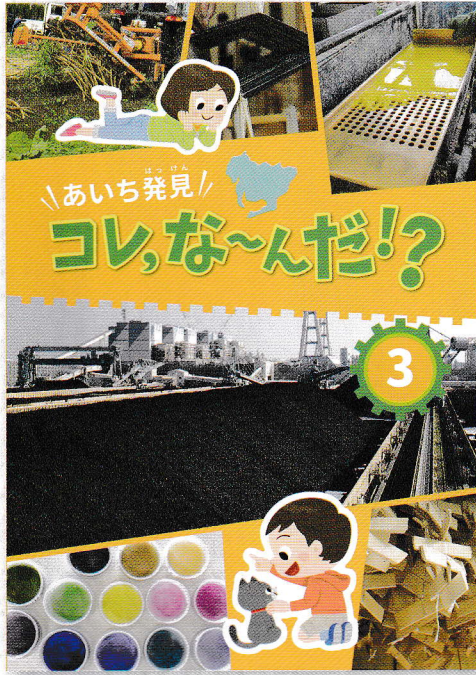

はっけん
あいち発見

コレ, な~んだ!?

編集/愛知県小中学校PTA連絡協議会
名古屋市立小中学校PTA協議会
愛知県小中学校長会
名古屋市立小中学校長会
発行/公益財団法人 愛知県教育振興会

1冊...900円(税込)

B5判(縦257mm×横182mm) / 84ページ

オールカラー

知らない
「あいち」に
きっと出会える!

あいちけん さんぎょう ぶんか
愛知県の産業や文化を

しゃしん しょうかい
写真とともにクイズで紹介。

さあ、「社会見学」に出かけよう!