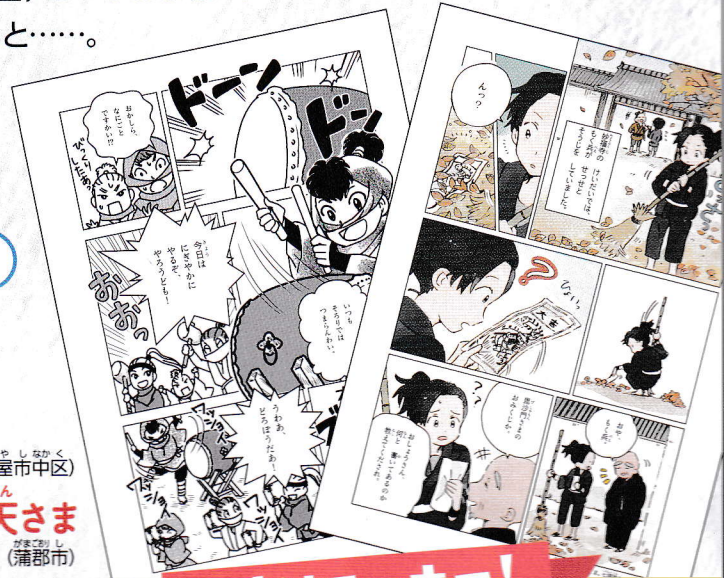

まんが あいち むかしばなし ①

9つのおはなしを「まんが」で読める!

編集/愛知県小中学校PTA連絡協議会
 名古屋市立小中学校PTA協議会
 愛知県小中学校長会
 名古屋市立小中学校長会
 推薦/愛知県公立幼稚園・こども園PTA連絡協議会
 愛知県公立幼稚園・こども園長会
 発行/公益財団法人 愛知県教育振興会

まんが あいちむかしばなし ①
**タコが まもった
 あみださま**

みんなが生まれる
 ずっとずっとむかしのこと。
 たの 楽しくて、ちょっぴりこわい
 ふしぎなせかいをのぞいてみよう。

① タコが まもった あみださま

(ちたぐんぬしちたぐん
 知多郡南知多町)

まじめだけど、タコがとれないりょうしの
 しげじろう 茂二郎さん。ある日、とつてもおもいタコ
 つぼをひきあげると……。

1冊…800円(税込)
 B5判(縦257mm×横182mm)/80ページ

一部カラー

ほかにもこんな愛知県のむかしばなしが入ってます!

- ② 笈瀬川の かっぱ (名古屋市守山区)
- ③ 毘沙門さまのおみくじ (碧南市)
- ④ 大どろぼう そろり惣八 (春日井市)
- ⑤ おどろを たてた キツネ (名古屋市長区)
- ⑥ おにの 岩がっせん (豊田市)
- ⑦ ちょうちんとぼし (稲沢市)
- ⑧ くらがりの森の フナ (名古屋市中区)
- ⑨ いびきを 止めた 弁天さま (蒲郡市)

おまけコーナー!

それぞれのおはなしの舞台に
 なったところをしょうかい。
 いま むかしと今のつながりを
 かんじられるかも。

▼お申し込みは学校・園へ。本のお届けは夏休みの前、7月中旬の予定です。

キリトリ線

申込票

あいち発見 コレ, な~んだ!? ③	900円 (税込)	<input type="checkbox"/>
まんが あいちむかしばなし ① タコがまもった あみださま	800円 (税込)	<input type="checkbox"/>

「どうやって作るの?」「どんな歴史があるの?」
などの疑問に図や写真を交えて、詳しく説明。

3 | コラムで知識を広げよう

関連の施設や体験をさらに紹介。
親子で休日に出かけたり、調べたりしてみては?

全部で18の「!?」収録

気になるものたくさん!

1 糸で波を表現している現代アート!

2 何本も線が使われるピアノに似た楽器!

3 たくさんの糸で作られる布!