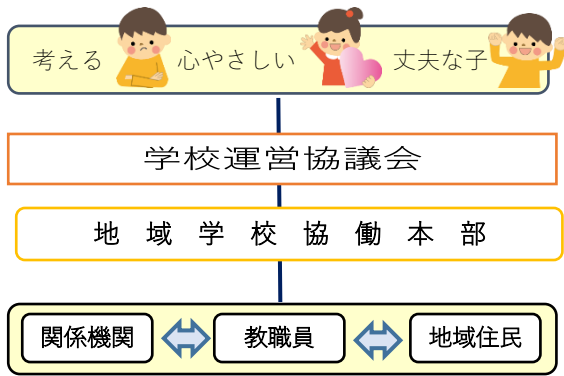

学校が大好き！ できることが増えたよ！

遊具で遊ぶ1年生

学校たんけん

まもなく1学期の終業式を迎えます。1年生は、小正小学校に入学してまだ数ヶ月しか経っていませんが、様々なことができるようになってきました。

「学校たんけん」では、グループで校内を巡り、職員室の職員に堂々とインタビューすることができました。「1年生となかよくする会」では、児童会が準備したゲームやクイズを取り組み、学校生活をますます楽しみにしている様子でした。また、1人1台配付されたタブレットPCの操作にも挑戦するなど、授業にも少しずつ慣れてきたようです。

生活科で育てているアサガオが葉を増やし、どんどん大きく育っています。1年生の子どもたちも、この小正小学校でいろいろな経験を通して、大きく成長してくれることを期待しています。

1学期も様々な教育活動が行われました！

1年生となかよくする会

新体力テスト

2学期のおもな学校行事

- 9月 1日 始業式
 - 9月 20日 親子奉仕作業
 - 10月 1日 運動発表会(※)
 - 10月 11日 秋の遠足(1～5年)
 - 10月 27～28日 修学旅行(6年)
 - 11月 12日 学校公開日
 - 12月 9～13日 個人懇談会
 - 12月 23日 終業式
- ※今後の状況により、変更する場合があります。

※「小正ふれあい運動会」は、小正スポーツ振興会と協議の上、本年度も合同開催しないことになりました。

地域と学校でめざす子ども像を共有

5月26日に、第1回学校運営協議会が開催されました。最初に、校長より本年度の学校経営方針や学校教育活動について説明があり、委員の皆さんにご承認をいただきました。次に、小正ふれあい運動会や保護者ボランティアについて意見交換が行われました。さらに、実際に授業の様子を見ていただきました。