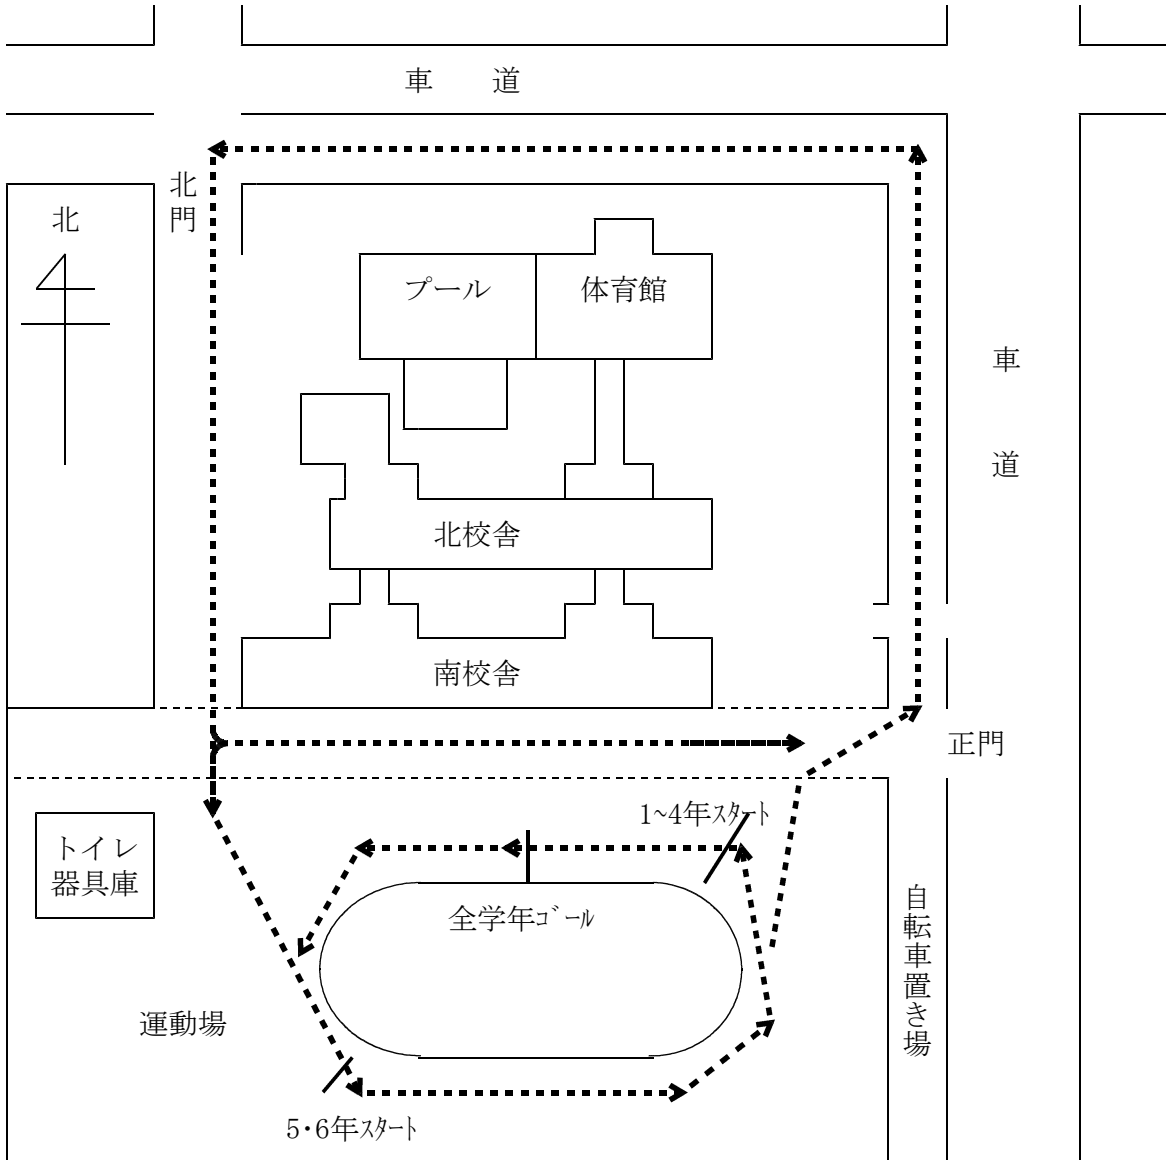

校内持久走大会 スタート時刻

		スタート 予定時刻
3・4年生 8 : 4 5 から開会式	3年女子	8 : 5 5
	3年男子	9 : 0 5
	4年女子	9 : 1 5
	4年男子	9 : 2 5
1・2年生 9 : 4 0 から開会式	1年女子	9 : 5 0
	1年男子	1 0 : 0 0
	2年女子	1 0 : 1 0
	2年男子	1 0 : 2 0
5・6年生 1 0 : 4 0 から開会式	5年女子	1 0 : 5 0
	5年男子	1 1 : 0 5
	6年女子	1 1 : 2 0
	6年男子	1 1 : 3 5

【コース】 小正小学校運動場と学校周辺
 (下の図の ... がコース概略)

1・2年生	大トラック1周 + 外周2周 (約1136m)
3・4年生	大トラック2周 + 外周2周 (約1336m)
5年生	大トラック1周 + 外周3周 (約1630m)
6年生	大トラック2周 + 外周3周 (約1830m)

※ 児童の安全確保のためのお願い

- ① 学校の北側と正門の北側の道路等には、自動車および自転車をとめないでください。
- ② 校門は走るコースになっていますので、大会当日の午前中は車の校門通行（出入り）を禁止させていただきます。（車の「校内への出入り口」はありませんのでご了承ください。）
 なお、駐輪場は運動場東側の歩道に設置します。自転車は、そちらに停めるようお願いいたします。また、駐車場がありませんので、お車でのご来校はご遠慮ください。