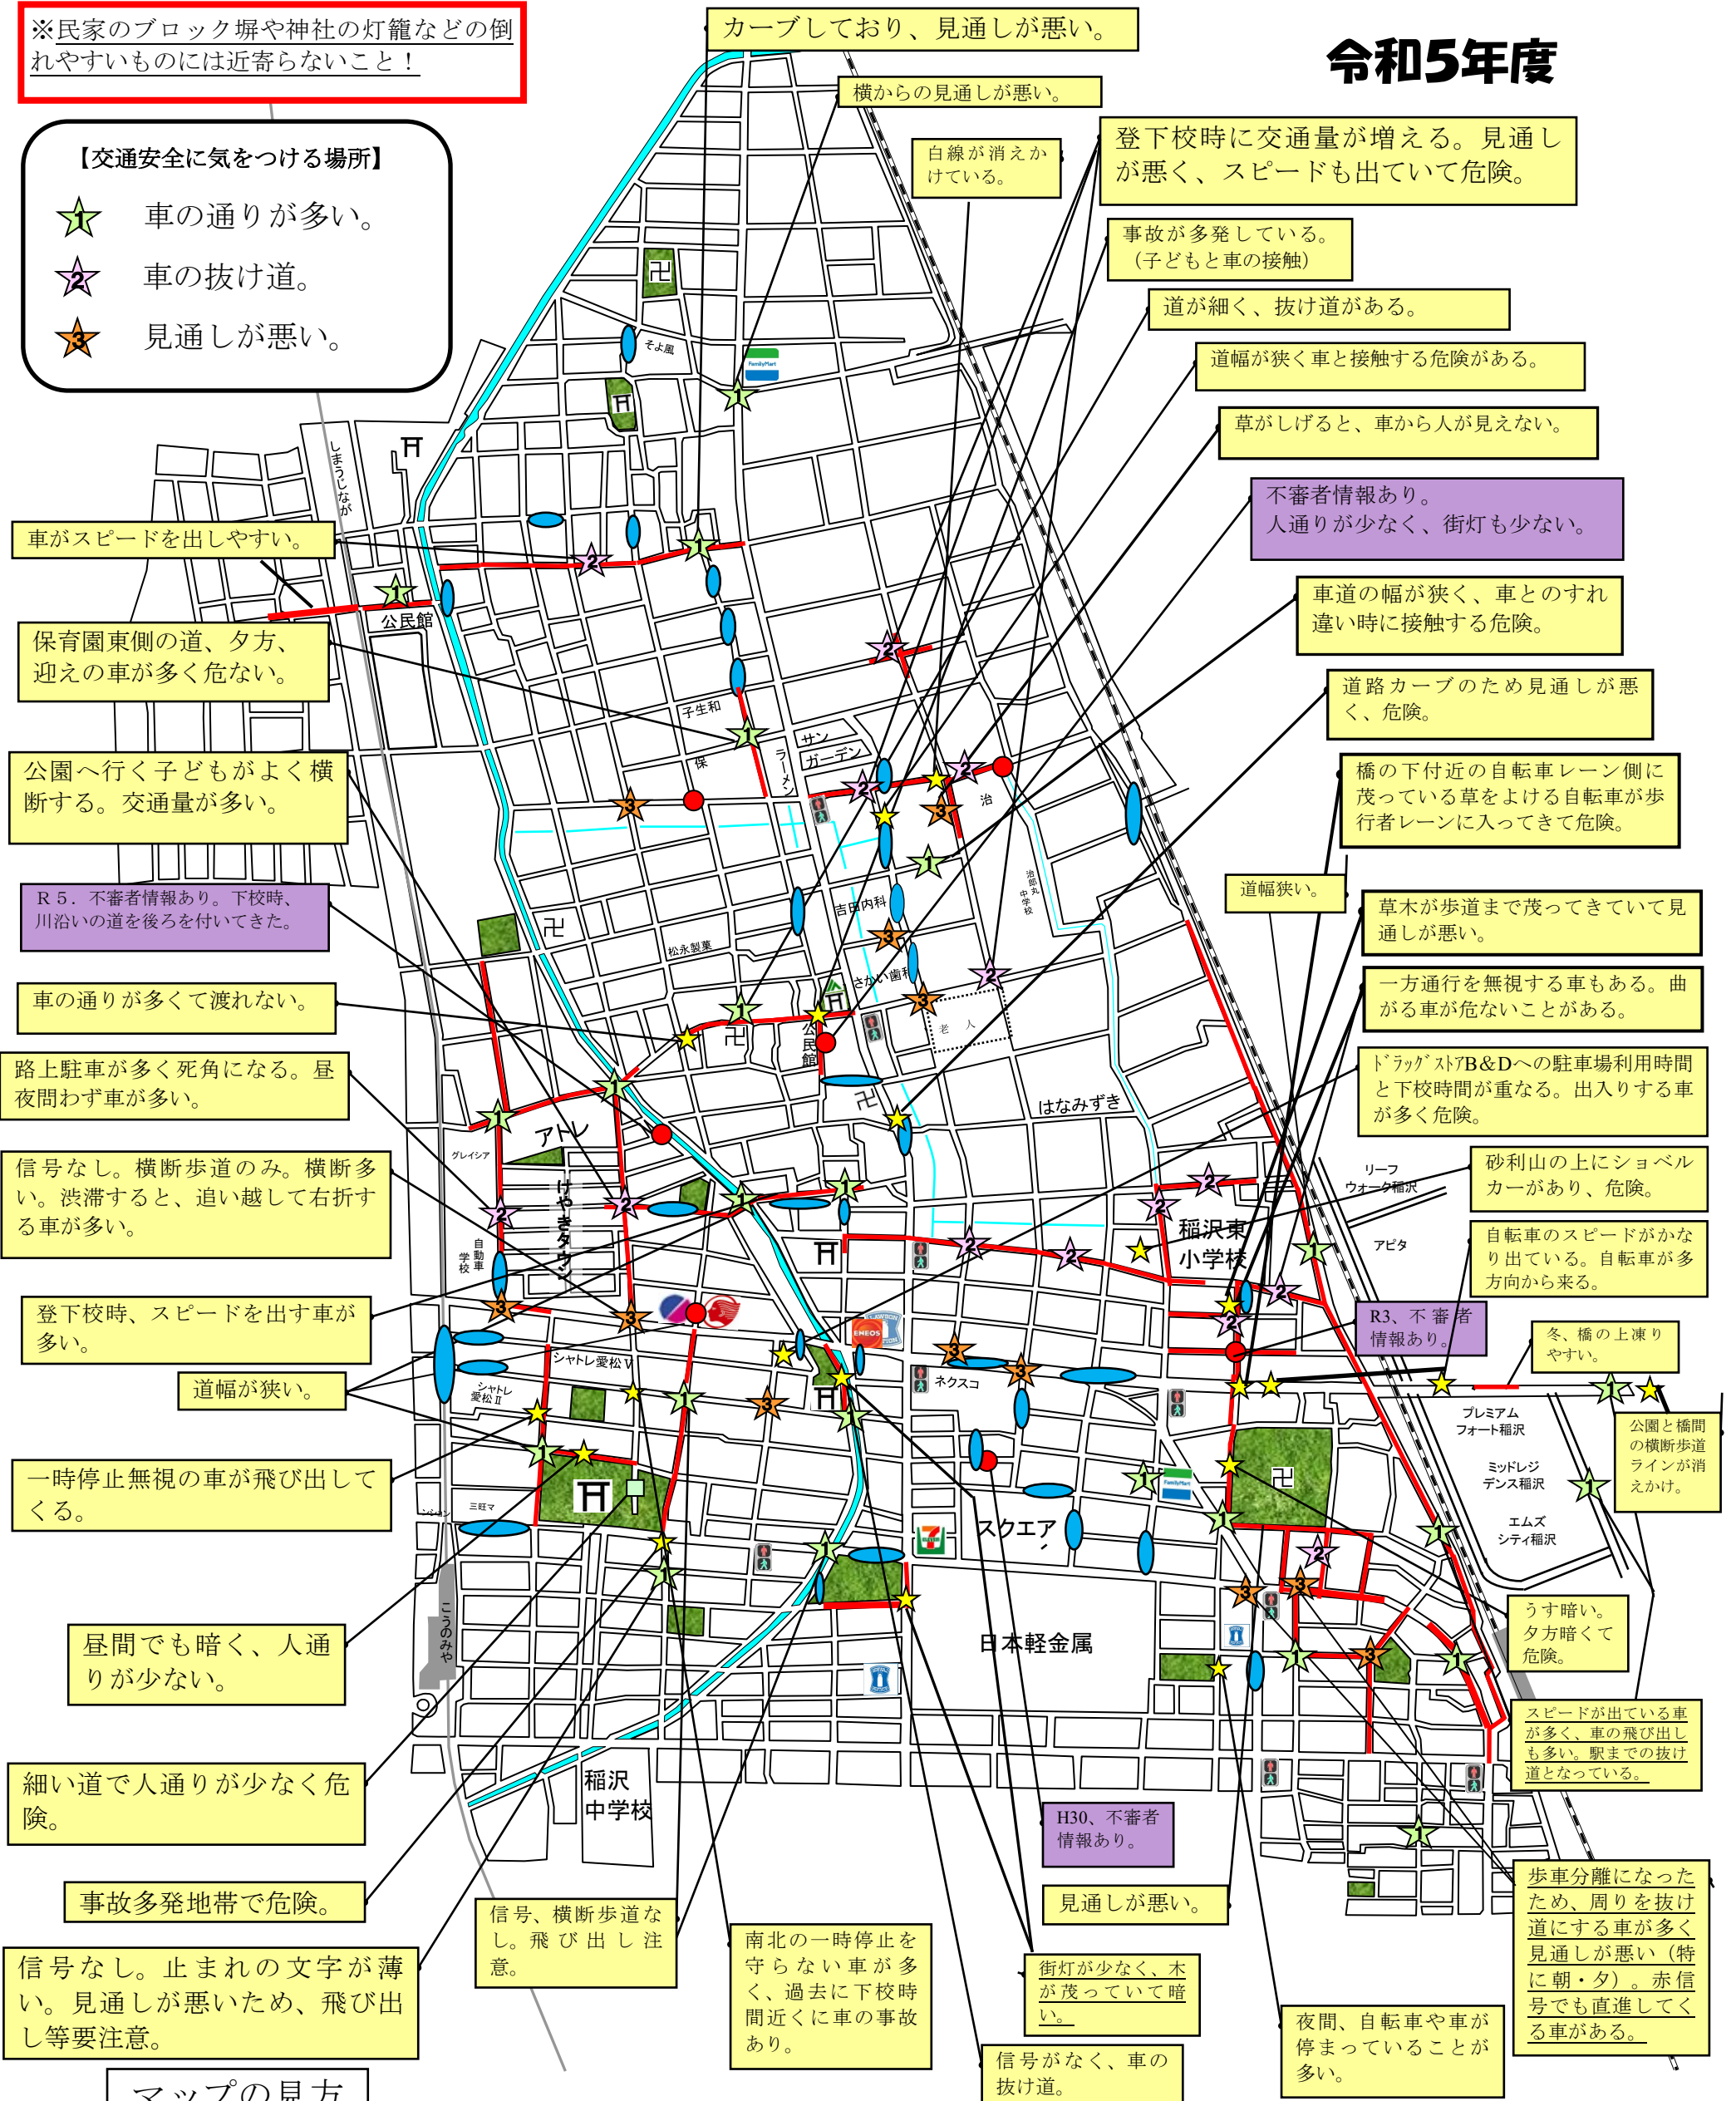

稲東小校区安全マップ

令和5年度

※民家のブロック塀や神社の灯笼などの倒れやすいものには近寄らないこと！

【交通安全に気をつける場所】

- ★ 車の通りが多い。
- ☆ 車の抜け道。
- ★ 見通しが悪い。

マップの見方

- ★ 交通安全に気をつける場所
- 不審者情報が寄せられた場所
- 冠水しやすい場所

交通安全

防犯

※ ホームページにカラー版を載せています。

連絡先：稲沢東小学校

TEL. 0587(32)0044