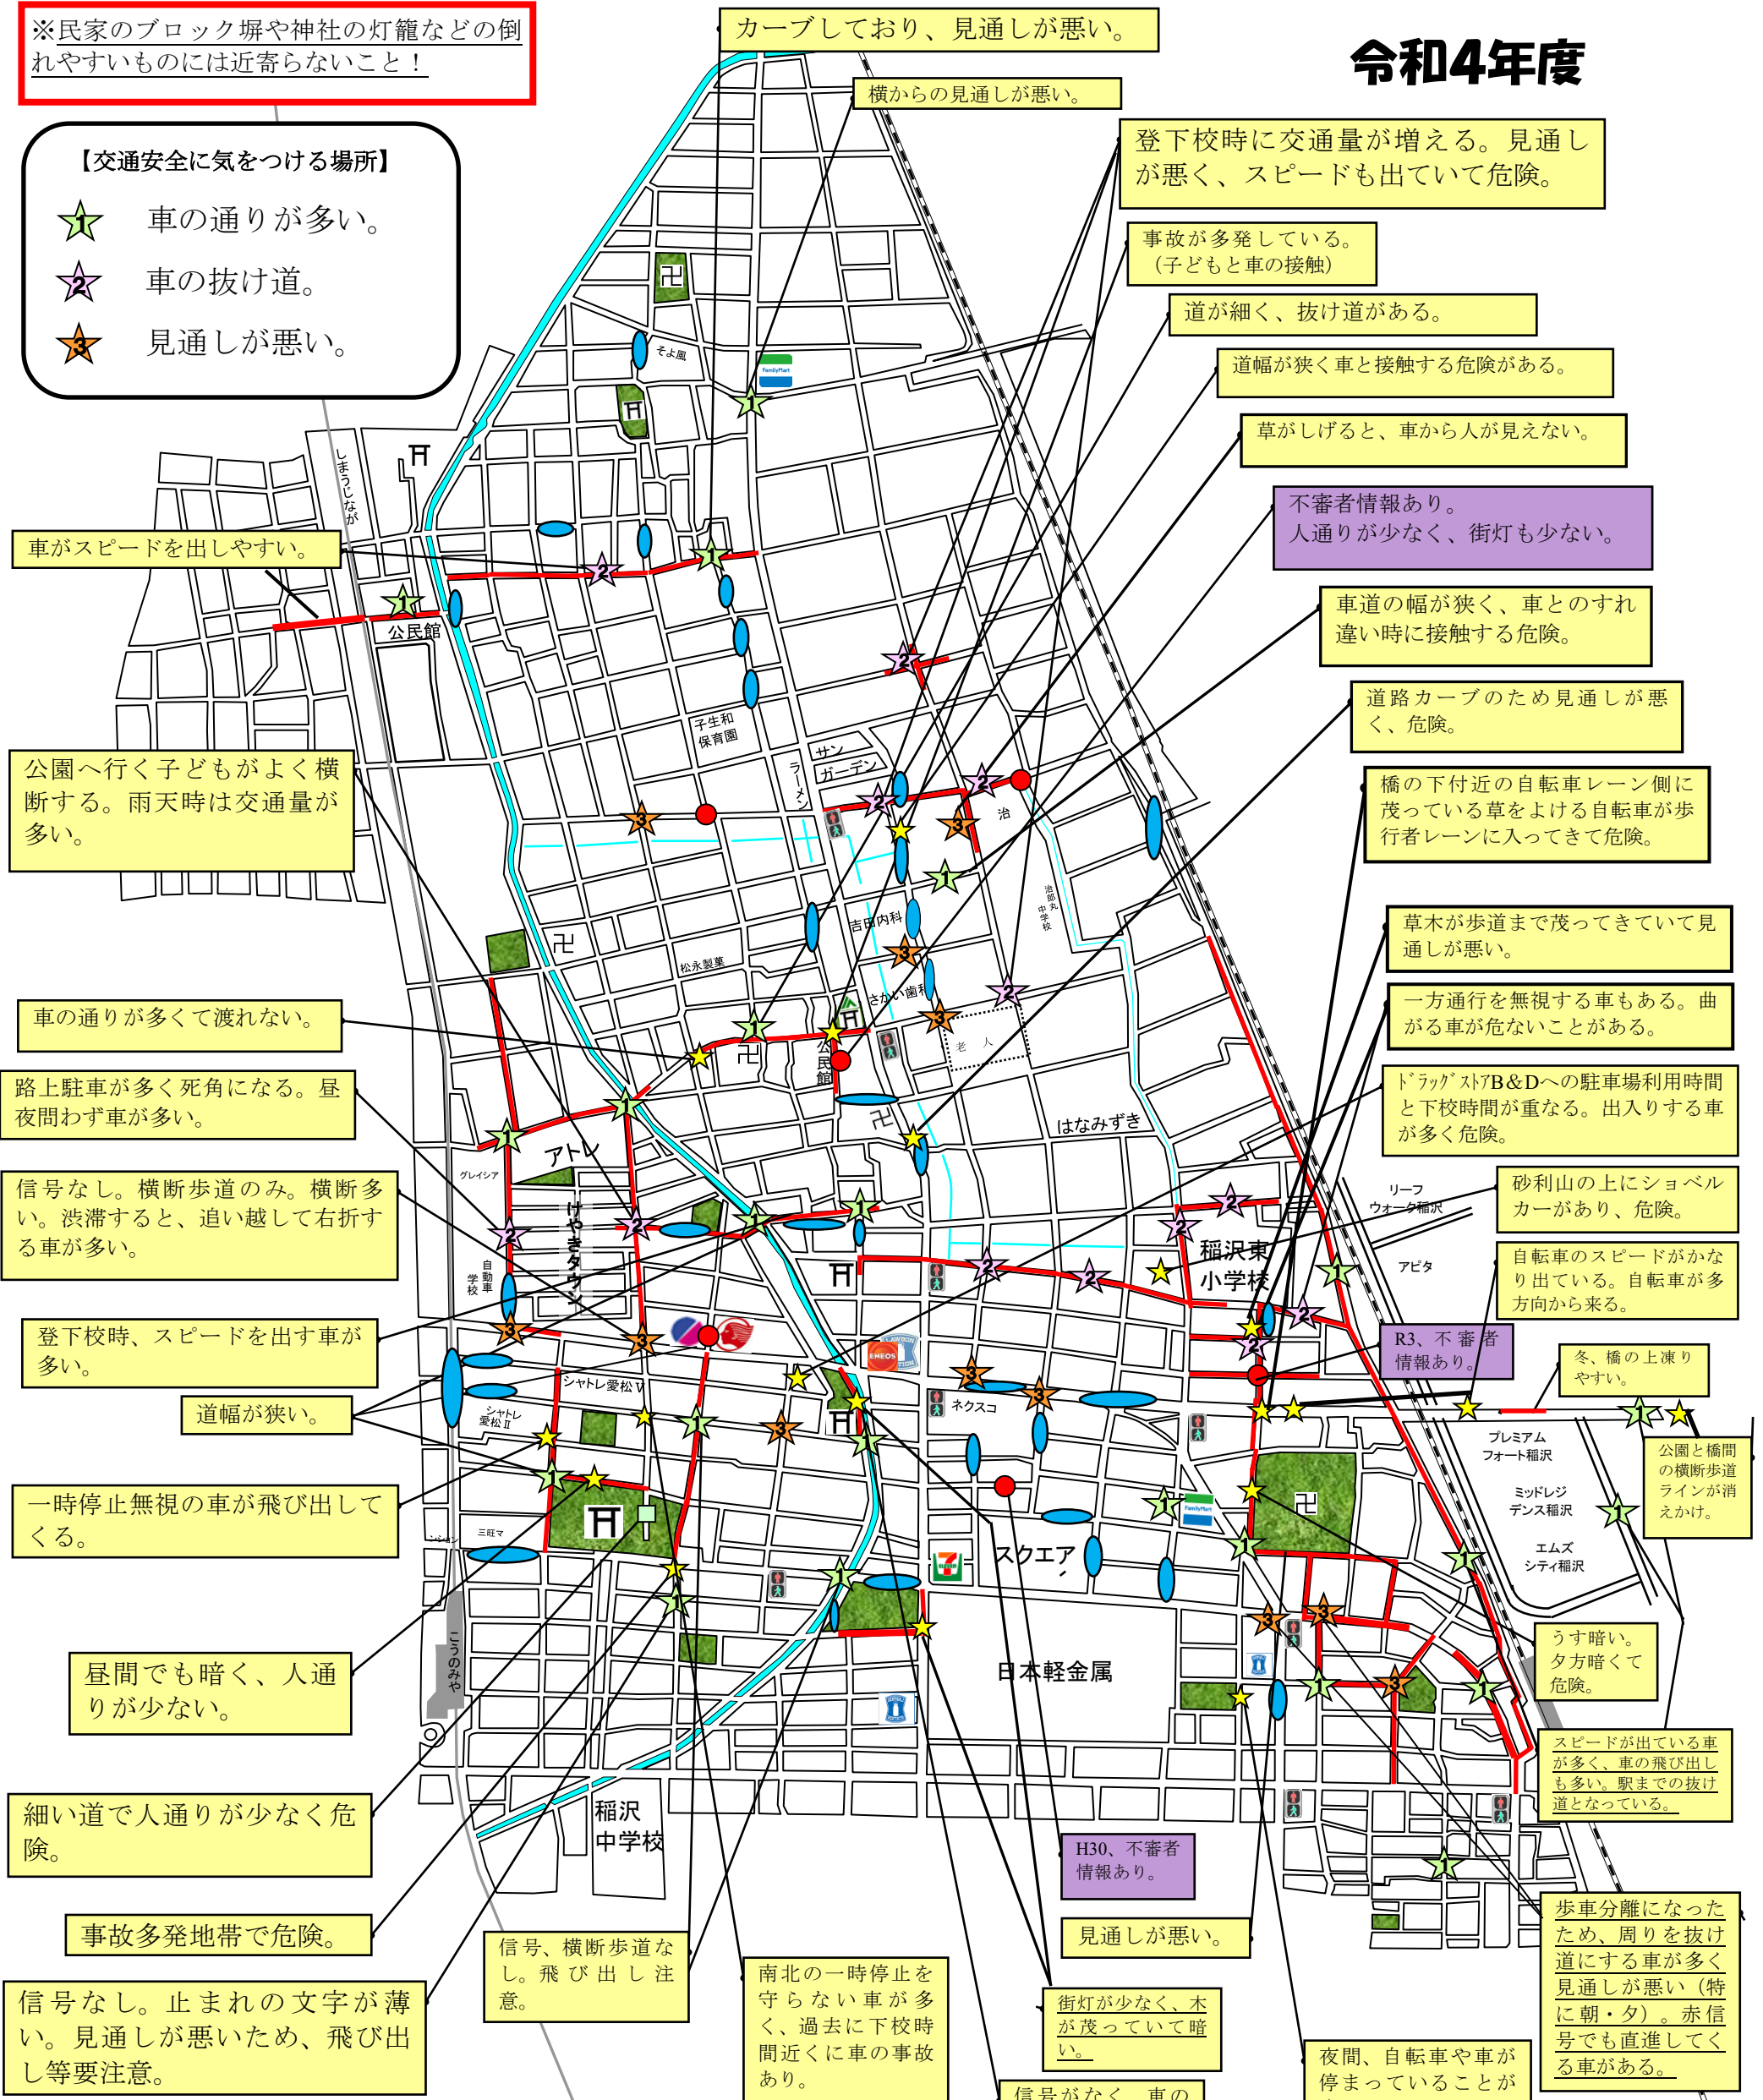

# 稲東小校区安全マップ

令和4年度

※民家のブロック塀や神社の灯籠などの倒れやすいものには近寄らないこと！

## 【交通安全に気をつける場所】

- ★ 車の通りが多い。
- ☆ 車の抜け道。
- ★ 見通しが悪い。

## マップの見方

- ★ 交通安全に気をつける場所
- 不審者情報が寄せられた場所
- 冠水しやすい場所

交通安全

防犯

※ ホームページにカラー版を載せています。

連絡先：稲沢東小学校

TEL. 0587(32)0044